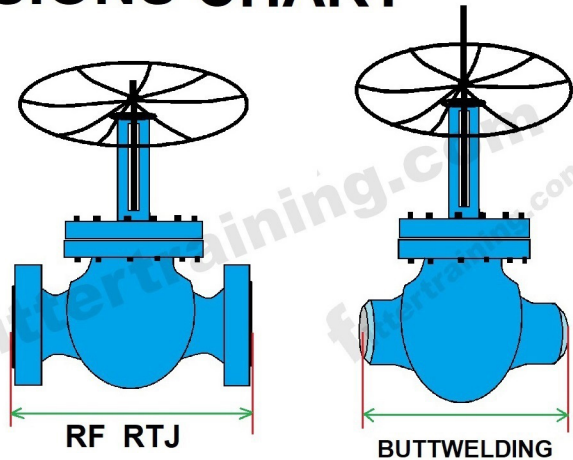

# GATE VALVE DIMENSIONS CHART

As per ASME B16. 10

fittertraining.com

Construction L&i youtube channel

SIZE INCH	1500# CLASS			2500# CLASS		
	FLANGED RF	FLANGED RTJ	BUTTWELDING ENDS	FLANGED RF	FLANGED RTJ	BUTTWELDING ENDS
2"	368	371	368	451	454	451
2.5"	419	422	419			
3"	470	473	470	578	584	578
4"	546	549	546	673	682	673
5"						
6"	705	711	705	914	927	914
8"	832	841	832	1022	1038	1022
10"	991	1000	991	1270	1292	1270
12"	1130	1146	1130	1422	1444	1422
14"	1257	1276	1257			
16"	1384	1407	1384			
18"	1537	1559	1537			
20"	1664	1686	1664			
22"						
24"	1943	1972	1943			
26"						
28"						
30"						
32"						
34"						
36"						
42"						
48"						