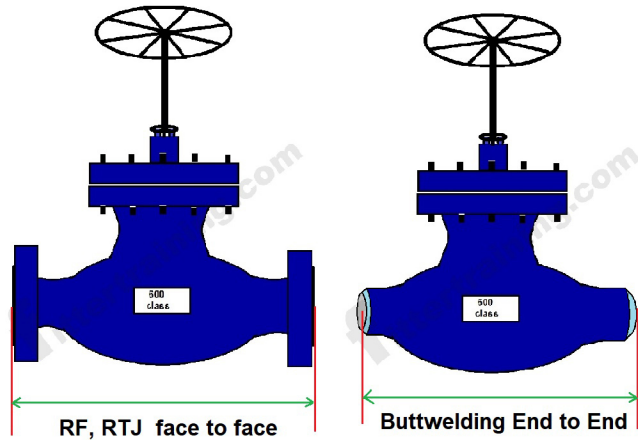

GLOBE VALVE DIMENSIONS CHART

As per ASME B16. 10

fittertraining.com

Construction L&i youtube channel

SIZE INCH	150# CLASS			300# CLASS		
	FLANGED RF	FLANGED RTJ	BUTTWELDING ENDS	FLANGED RF	FLANGED RTJ	BUTTWELDING ENDS
2"	203	216	203	267	282	267
2.5"	216	229	216	292	308	292
3"	241	254	241	318	333	318
4"	292	305	292	356	371	356
5"	356	368	356	400	416	400
6"	406	419	406	446	460	446
8"	495	508	495	559	575	559
10"	622	635	622	622	638	622
12"	698	711	698	711	727	711
14"	787	800	787	838	854	838
16"	914	927	914	863	879	863
18"	977	990	977			
20"	977	990	977			
22"						
24"	1295	1308	1295			
26"						
28"						
30"						
32"						
34"						
36"						
42"						
48"						