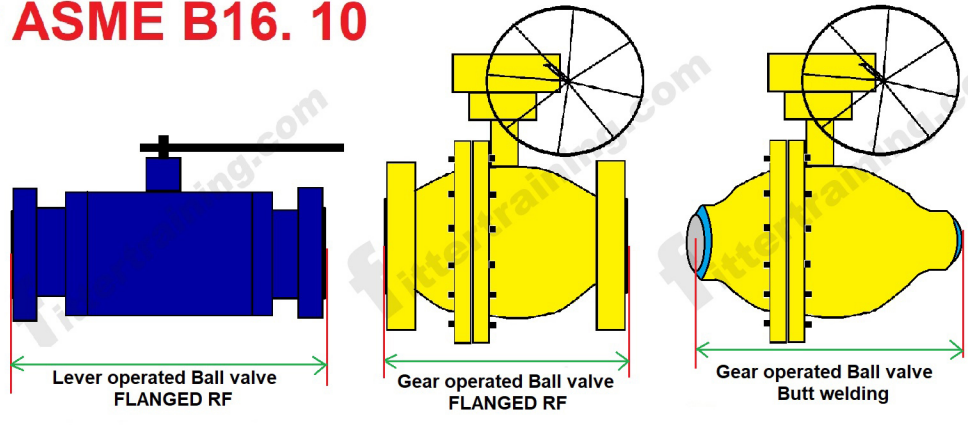

BALL VALVE DIMENSIONS CHART

As per ASME B16. 10

Construction L&i youtube channel

fittertraining.com

SIZE INCH	1500# CLASS			2500# CLASS		
	FLANGED RF	FLANGED RTJ	BUTTWELDING ENDS	FLANGED RF	FLANGED RTJ	BUTTWELDING ENDS
2"	368	371	368	451	454	451
3"	470	473	470	578	584	578
4"	546	549	546	673	684	673
6"	705	711	705	914	927	914
8"	832	841	832	1022	1038	1022
10"	991	1000	991	1270	1292	1270
12"	1130	1146	1130	1422	1444	1422
14"	1257	1276	1257			
16"	1384	1407	1384			
18"	1537	1559	1537			
20"	1664	1686	1664			
24"	1943	1972	1943			